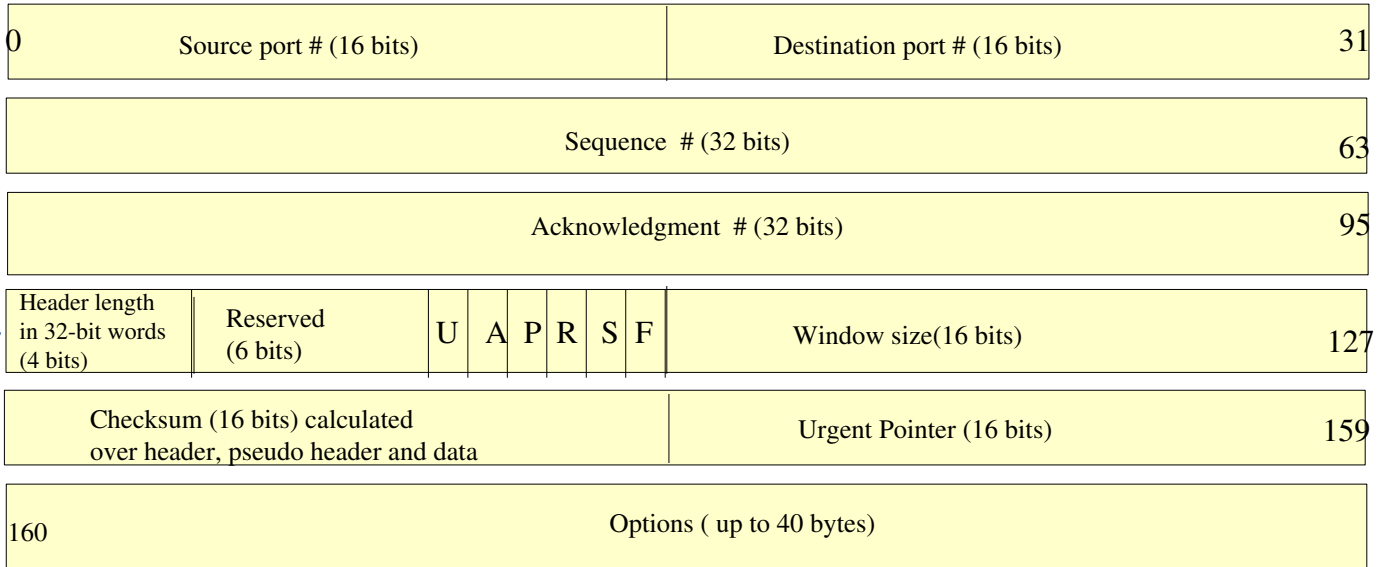

TCP Header

Bits 96-127 in the TCP header